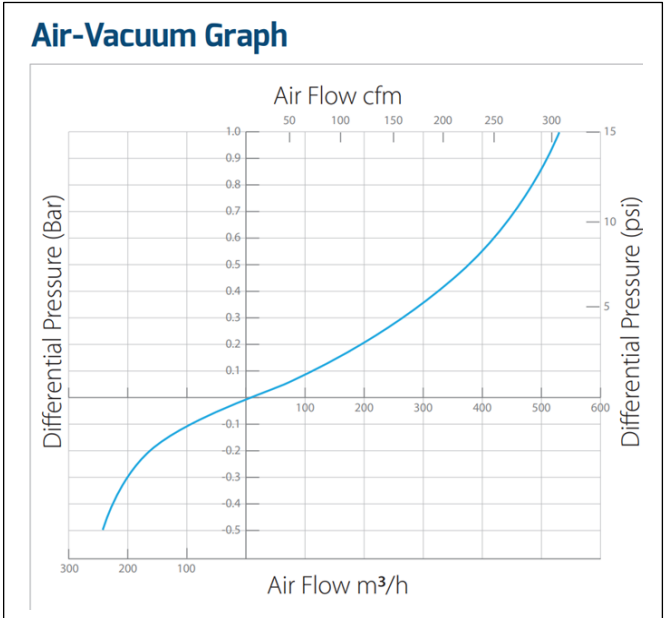

# VS-4-S Standard

VS-4- S Standard		
Weight	23 Kg.	50lb
Main Orifice	1160mm <sup>2</sup>	1.75 in <sup>2</sup>
Vac. Break Orifice	38mm <sup>2</sup>	0.06in <sup>2</sup>

**Patented**