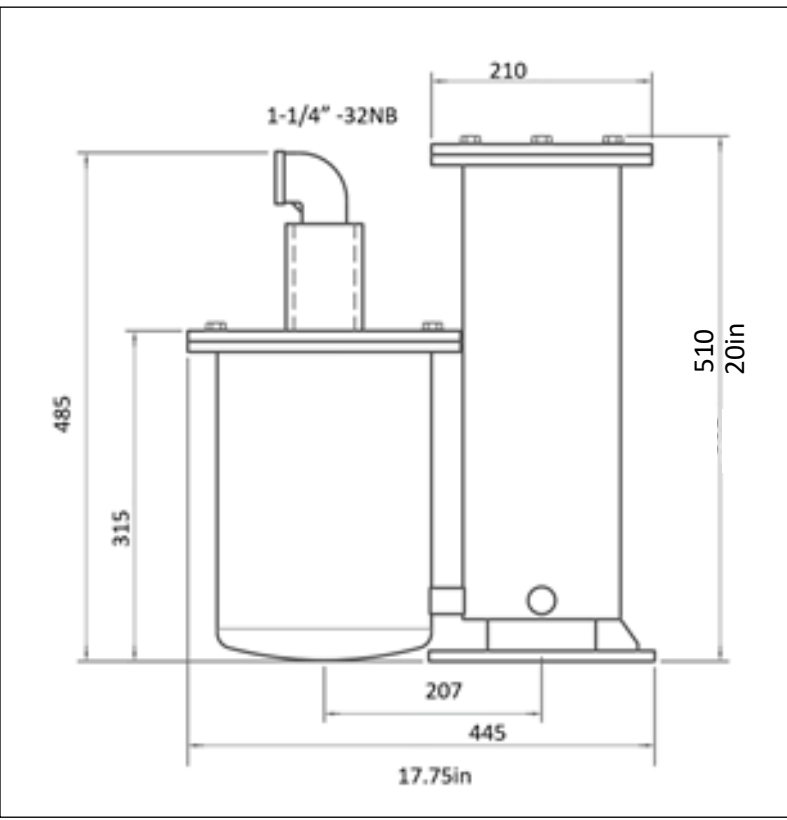

# VS-4-S Standard

VS-4- S Standard		
Weight	23 Kg.	50lb
Main Orifice	1160mm <sup>2</sup>	1.75 in <sup>2</sup>
Vac. Break Orifice	38mm <sup>2</sup>	0.06in <sup>2</sup>

**Patented**